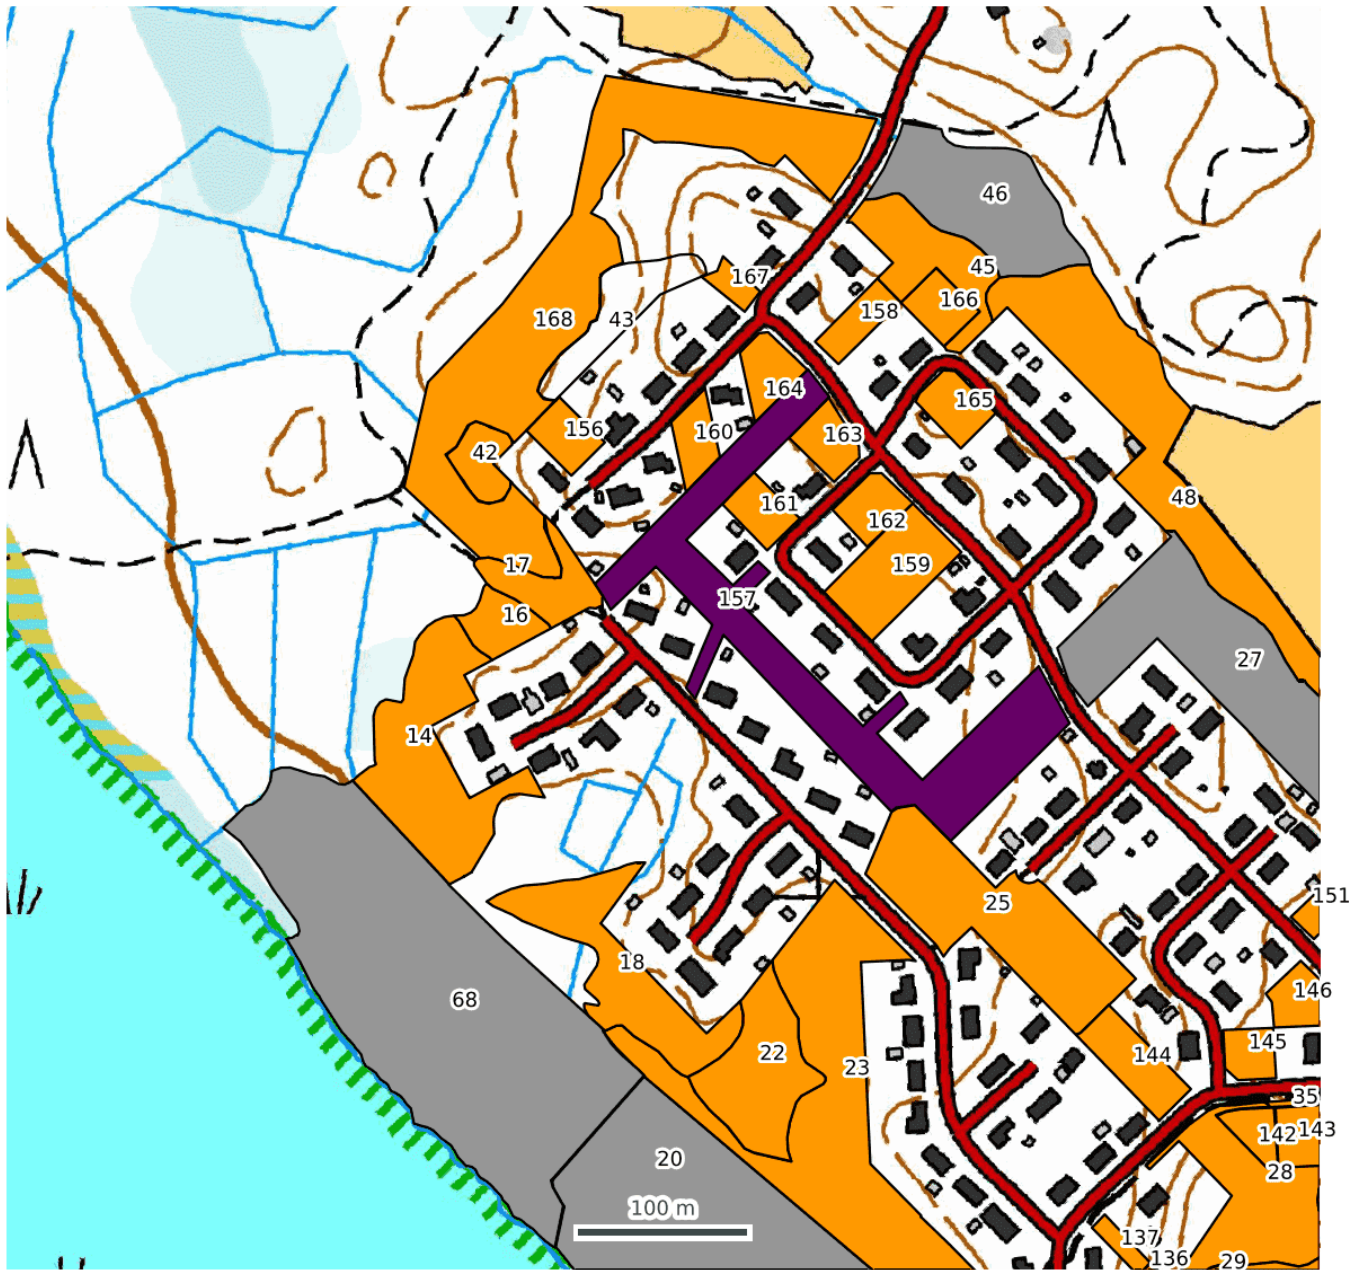

Kytänniemi4 – HAKKUUT

KIINTEISTÖ JA OMISTAJA

260-423-16-355 Kytänniemi
Kiteen Kaupunki
Kiteentie 25, 82500 Kitee

LISÄTIEDOT

■ Ylispuiden poisto	■ Avohakkuu	■ Pienaukkohakkuu
■ Ensiharvennus	■ Siemenpuuhakkuu	■ Poimintahakkuu
■ Energiapuuharvennus	■ Suojuspuuhakkuu	■ Erikoishakkuu
■ Harvennus	■ Kaistalehakkuu	■ Yksittäisten puiden hakkuu...
■ Yläharvennus	■ Verhopuuhakkuu	